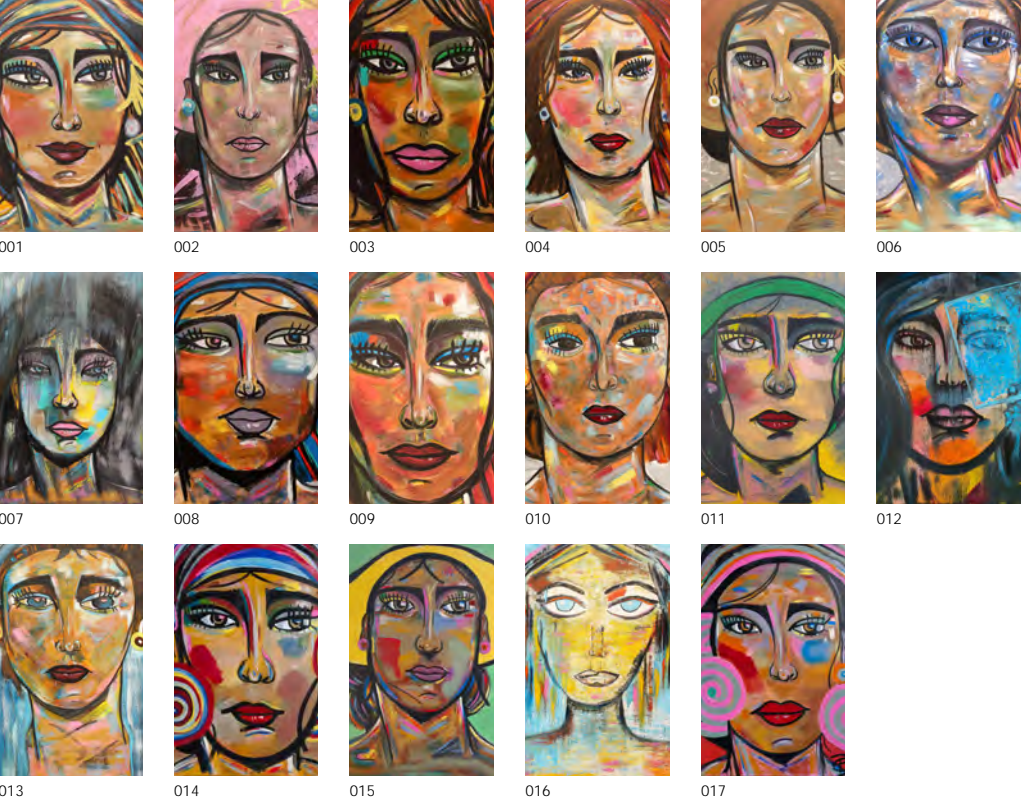

Shades styles & dimension

Dimension

vino 40

E27, bulb not incl.
↔ 40 cm   † 22 cm

vino 45

E27, bulb not incl.
↔ 45 cm   † 22 cm

vino 50

E27, bulb not incl.
↔ 50 cm   † 30 cm

Style